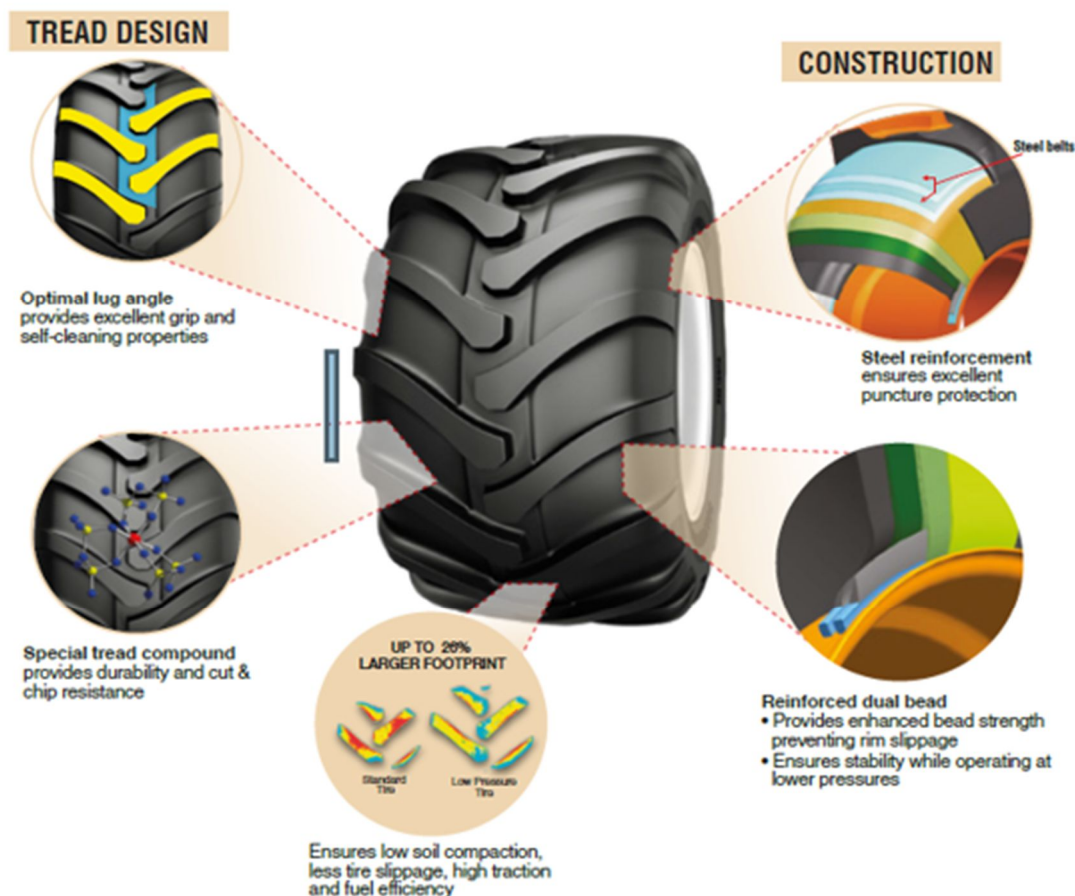

Caratteristiche degli pneumatici Alliance F344 ELIT (a bassa pressione)

Informazioni su ATG

Alliance Tire Group è parte di Yokohama Group. Con quasi 60 anni di esperienza, Alliance Tire Group è specializzato nella progettazione, nello sviluppo, nella produzione e nella commercializzazione di pneumatici per i settori Agricoltura, Foreste, Costruzioni, Industriale e Movimento terra con i marchi Alliance, Galaxy e Primex.

ATG ha clienti in 120 paesi in 6 continenti e offre un ventaglio completo di prodotti, da pneumatici base entry-level a una gamma completa di articoli dal valore aggiunto e di qualità superiore. Tutti gli pneumatici del Gruppo sono stati progettati, sviluppati e testati presso i suoi avanzati centri di Ricerca e Sviluppo in tutto il mondo.