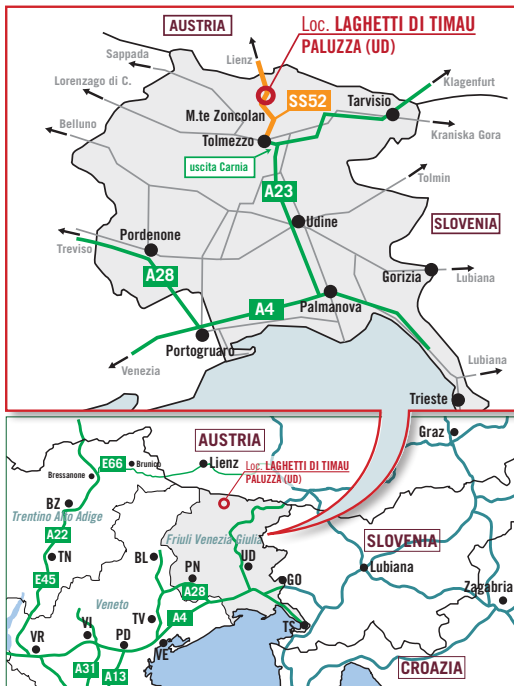

DATI DEL VISITATORE

Nome ..... Cognome .....

Città ..... Prov. .... Nazione .....

E-mail .....

PROFILO o SETTORE LAVORATIVO:

- ☐ Agente di commercio
- ☐ Artigiano del legno
- ☐ Azienda Agricola
- ☐ Ditta boschiva
- ☐ Formazione professionale
- ☐ Ente pubblico
- ☐ Impresa edile
- ☐ Insegnante/Studente
- ☐ Altro .....
- ☐ Installatore termotecnico
- ☐ Libero professionista
- ☐ Manutenzione del verde
- ☐ Privato/a
- ☐ Ricercatore
- ☐ Segheria
- ☐ Servizi energetici
- ☐ Rivenditore termotecnico

CONOSCO BOSTER GRAZIE A :

- ☐ Manifesti stradali
- ☐ Newsletter
- ☐ Passaparola
- ☐ Pubblicità su quotidiani, radio, TV
- ☐ Pubblicità su riviste di settore
- ☐ Ricerca personale su Internet
- ☐ Visita precedente edizione
- ☐ Altro .....

INFORMATIVA E CONSENSO AL TRATTAMENTO DEI DATI PERSONALI

Si dichiara di consentire al trattamento dei dati personali secondo D.Lgs n. 196/2003 e Regolamento Europeo 679/2016 – GDPR.

OFFERTO DA:

BOSTER nord-est
BOSCO E TERRITORIO

☐ Sì, do il consenso DATA ..... FIRMA .....

Segreteria Tecnico Commerciale:
Paulownia Italia Srl
Via Miranese, 1
30171 Venezia Mestre (VE)
Tel. 041 928672 - Mob. +39 335 8018268
info@fieraboster.it

Partner: